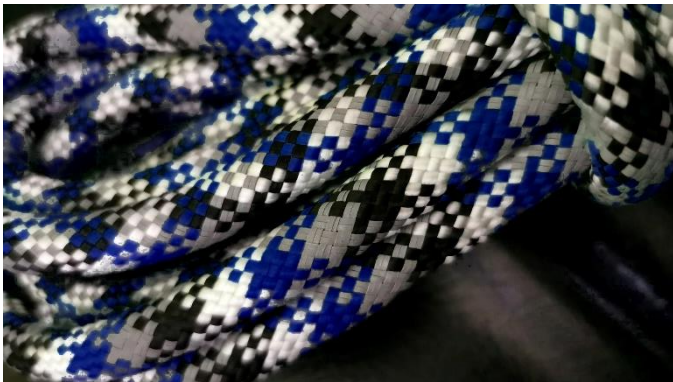

Dog Leash Taue und Premium PPM

**Petra grün reflektierend,
10mm**

**Petra rot reflektierend,
10mm**

**Petra blau reflektierend,
10mm**

Dog Leash Rope ``**Dolomite Dawn**``

Durchmesser ca. 10mm,
48 strängige feine Mantelstruktur,
45g pro Meter, waschbar bei 30°C,
schwimmfähig, nimmt kein Wasser
auf, widerstandsfähig gegen
Schimmel, nicht als Kletterseil
geeignet, extra entwickelt für
Halsbänder und Leinen.

Dog Leash Rope ``**Gummy Bears**``

Durchmesser ca. 10mm

Dog Leash Rope ``**Mad Explosion**``

Durchmesser ca. 10mm

Dog Leash Rope ``**Kraken**``

Durchmesser ca. 10mm

Dog Leash Rope ``**Grashopper**``
Durchmesser ca. 10mm