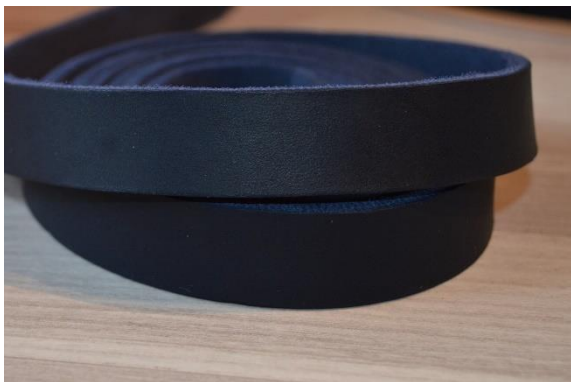

Fettleider dunkelblau

- 15mm
- 20mm