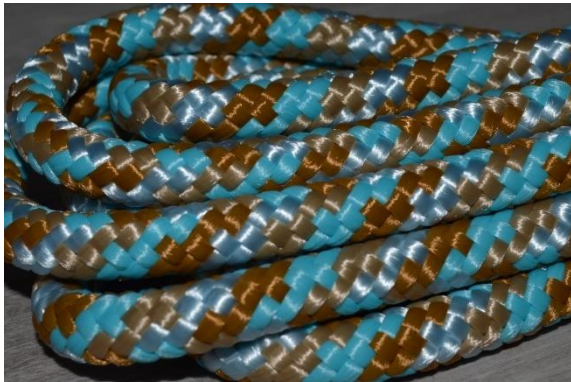

Kletterseil Edelrid 10,3mm ``**Black
red**``
schwarz-rot-minimal weiß

PPM Seile

Minze Camo, 10mm und 8mm

Tundra, 10mm und 8mm

Skyland, 10mm und 8mm

Little Prince, 10mm

Little Princess, 10mm

Discus Fish, 10mm