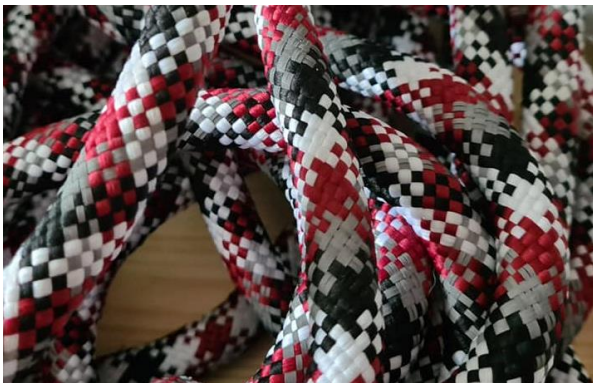

Dog Leash Taue und Premium PPM

**Petra grün reflektierend,
10mm**

**Petra rot reflektierend,
10mm**

**Petra blau reflektierend,
10mm**

Dog Leash Rope ``**Dolomite Dawn**``

Durchmesser ca. 10mm,
48 strängige feine Mantelstruktur,
45g pro Meter, waschbar bei 30°C,
schwimmfähig, nimmt kein Wasser
auf, widerstandsfähig gegen
Schimmel, nicht als Kletterseil
geeignet, extra entwickelt für
Halsbänder und Leinen.

Dog Leash Rope ``**Gummy Bears**``

Durchmesser ca. 10mm

Dog Leash Rope ``**Mad Explosion**``

Durchmesser ca. 10mm

Dog Leash Rope ``**Kraken**``

Durchmesser ca. 10mm

Dog Leash Rope ``**Grashopper**``
Durchmesser ca. 10mm